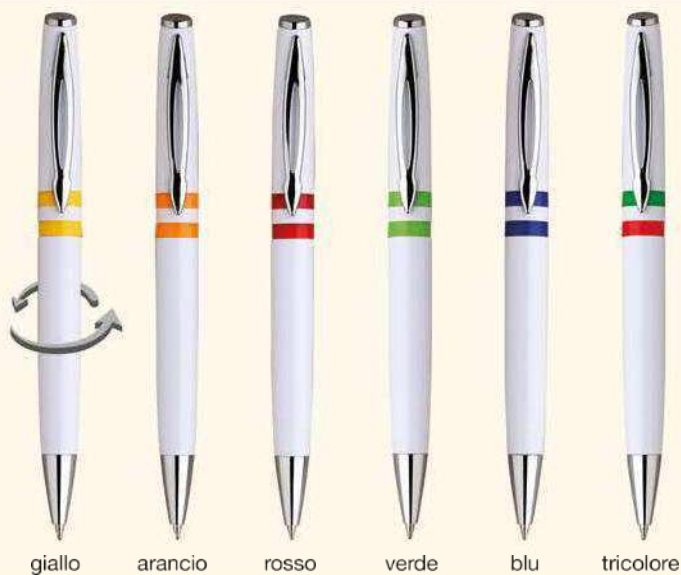

5119_Road White_ Penna Sfera

- cm 13
- Plastica
- Clip in metallo
- 50/1000
- Refill nero

Su richiesta astuccio cartone **7071**