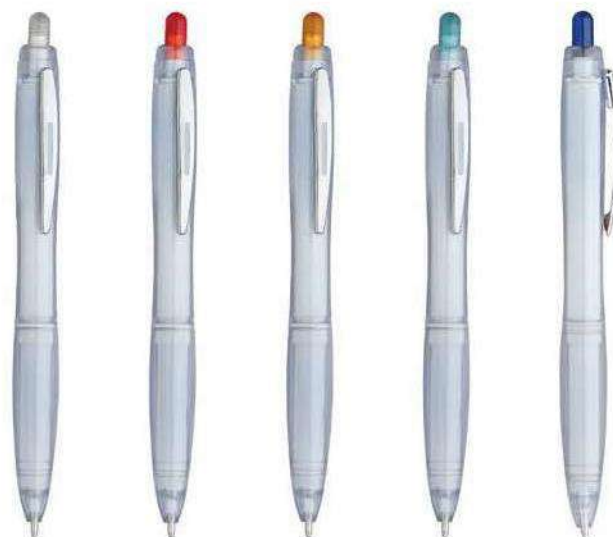

5076_Yuma_ Penna a sfera

- cm 14
- RPET
- Clip in metallo
- 50/1000
- Refill nero

Su richiesta astuccio cartone **7071**

bianco

rosso

arancio

verde

blu