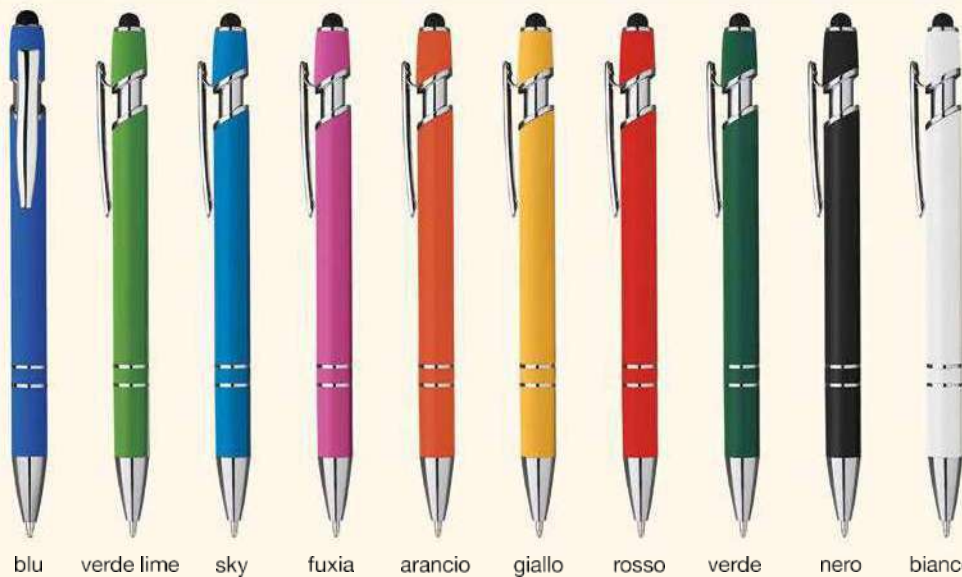

silver

nero

rame

bianco

blu

5637_Vieri_ Penna Sfera Touch

- cm 14,5
- Alluminio
- Clip in alluminio
- 50/500
- Refill nero

Su richiesta
astuccio cartone **7071**

blu

verde lime

sky

NEW
ITEM

5636_Settima_ Penna Sfera Touch

- Con incisione laser sul fusto, il logo si mostrerà nel colore oro
- cm 14,5
- Alluminio con finitura rubber
- Clip in alluminio
- 50/500
- Refill nero

Su richiesta astuccio cartone **7071**