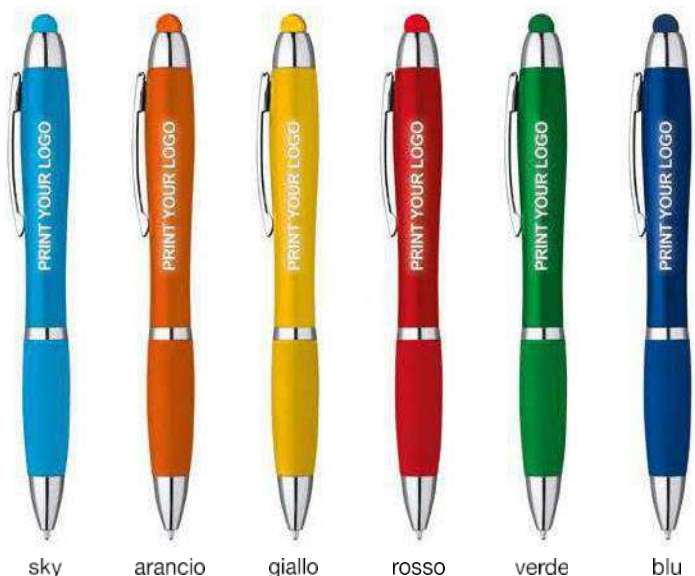

Su richiesta astuccio cartone **7071**

sky giallo arancio verde blu rosso

indicato per incisione laser

5233_Neon White_
Penna Sfera Touch con led

- Con incisione laser sul fusto, il logo si illumina con luce di colore come gommino
- cm 14
- Plastica
- Clip in metallo
- 50/1000
- Refill nero

Su richiesta astuccio cartone **7071**

rosso bianco blu verde arancio sky giallo

5622_Neon_
Penna Sfera Touch con led

- Con incisione laser sul fusto, il logo si illumina con luce di colore come gommino
- cm 14
- Plastica
- Clip in metallo
- 50/1000
- Refill nero

Su richiesta astuccio cartone **7071**

sky arancio giallo rosso verde blu

5234_Neon Color_
Penna Sfera Touch con led

- Con incisione laser sul fusto, il logo si illumina con luce bianca
- cm 14
- Plastica
- Clip in metallo
- 50/1000
- Refill nero