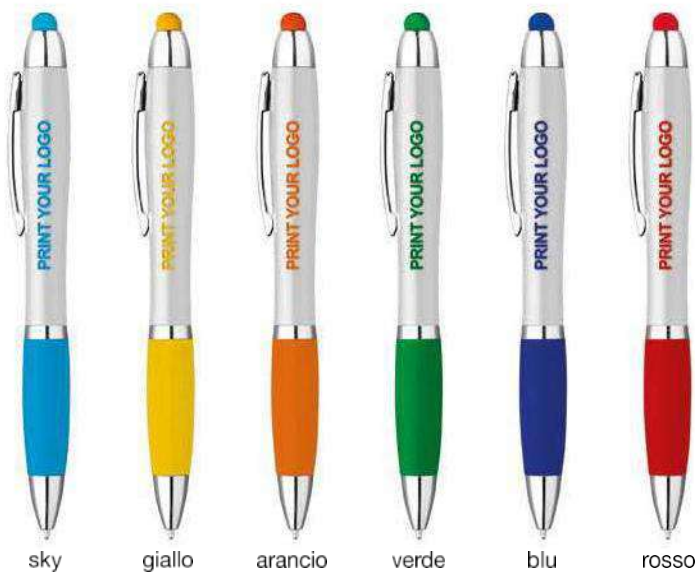

-  cm 13,7
-  Alluminio
-  Clip in metallo
-  50/500
-  Refill nero

Su richiesta astuccio cartone **7071**

PENNE ALLUMINIO

5639_Ganesy Metal_ Penna Slim Touch

-  cm 13,7
-  Alluminio
-  Clip in metallo
-  50/500
-  Refill nero

Su richiesta astuccio cartone **7071**

sky giallo arancio verde blu rosso

indicato per incisione laser

5233_Neon White_
Penna Sfera Touch con led

- Con incisione laser sul fusto, il logo si illumina con luce di colore come gommino
- cm 14
- Plastica
- Clip in metallo
- 50/1000
- Refill nero

Su richiesta astuccio cartone **7071**

rosso bianco blu verde arancio sky giallo

5622_Neon_
Penna Sfera Touch con led

- Con incisione laser sul fusto, il logo si illumina con luce di colore come gommino
- cm 14
- Plastica
- Clip in metallo
- 50/1000
- Refill nero

Su richiesta astuccio cartone **7071**

sky arancio giallo rosso verde blu

5234_Neon Color_
Penna Sfera Touch con led

- Con incisione laser sul fusto, il logo si illumina con luce bianca
- cm 14
- Plastica
- Clip in metallo
- 50/1000
- Refill nero