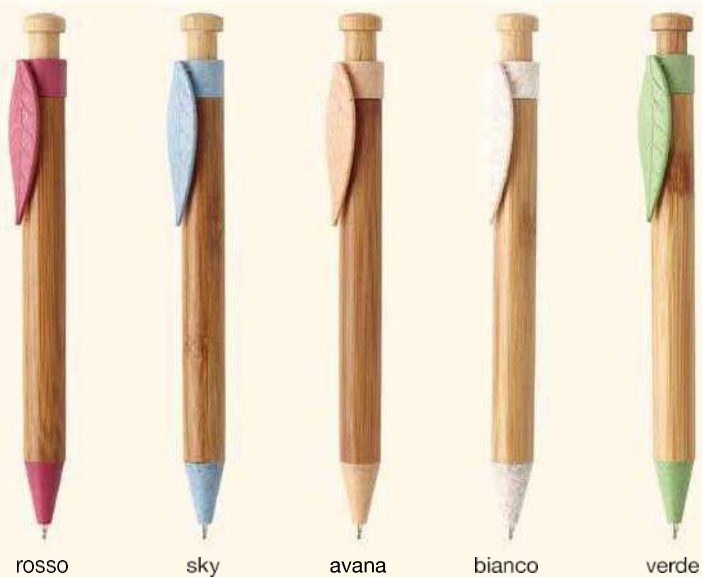

5056_Colin_ Penna Sfera

- cm 14,5
- Bamboo
- Clip in paglia di frumento
- 50/1000
- Refill nero

Su richiesta astuccio cartone **7071**