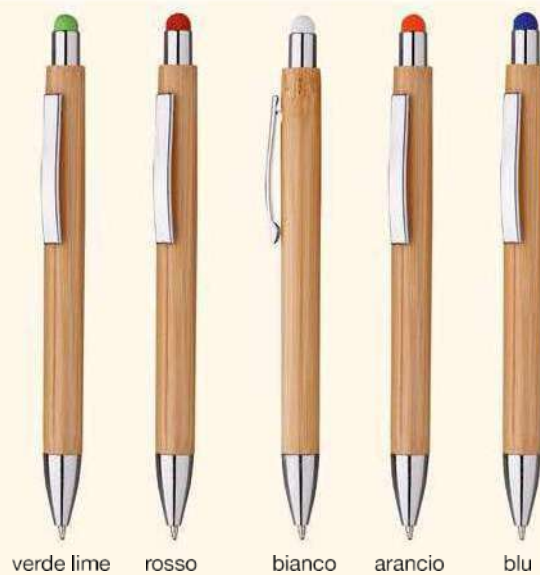

5070_Magic Wood_ Penna Bamboo Touch

- cm 14
- Bamboo
- Clip in metallo
- 50/1000
- Refill nero

Su richiesta astuccio cartone **7071**