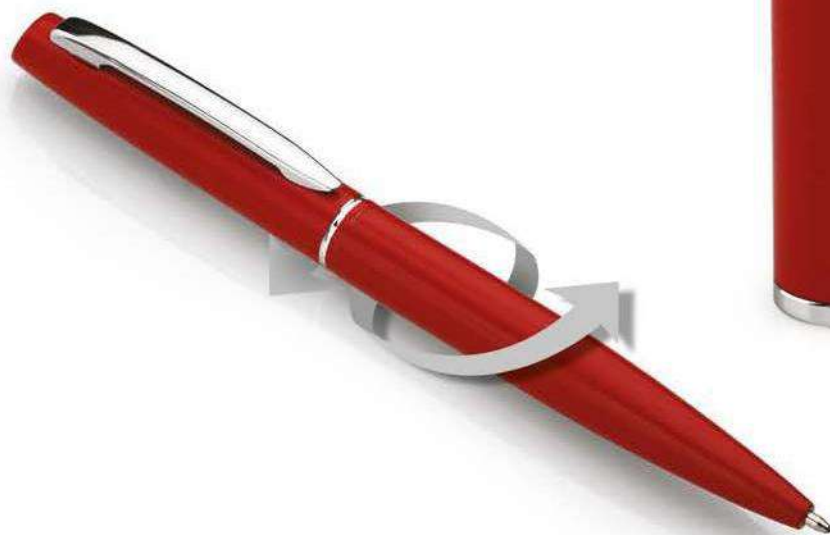

5627_Jarvis_ Penna Sfera

cm 13,7

Alluminio

Clip in metallo

50/200

Refill nero

In astuccio 15x2,7x2

PENNA ALLUMINIO