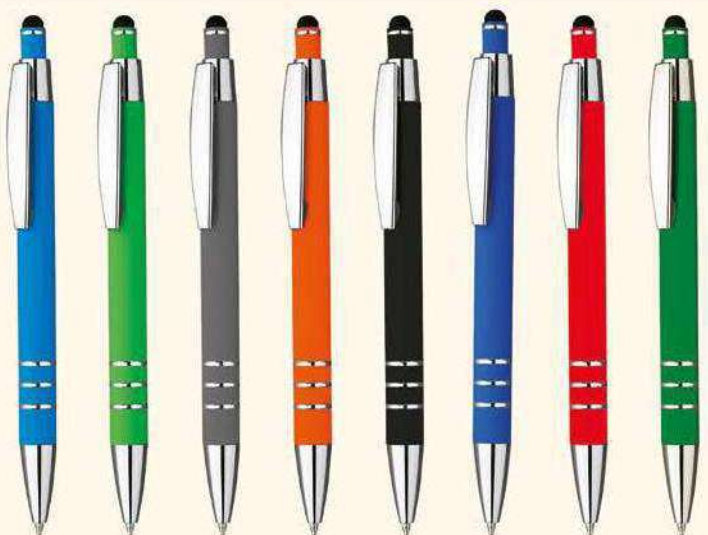

oro rame

rosso nero rosa oro grigio blu

PENNE ALLUMINIO

5602_Siry_ Penna Sfera

-  cm 13,5
-  Alluminio
-  Clip in alluminio
-  50/1000
-  Refill nero

Su richiesta astuccio cartone **7071**

sky verde lime antracite arancio nero blu rosso verde