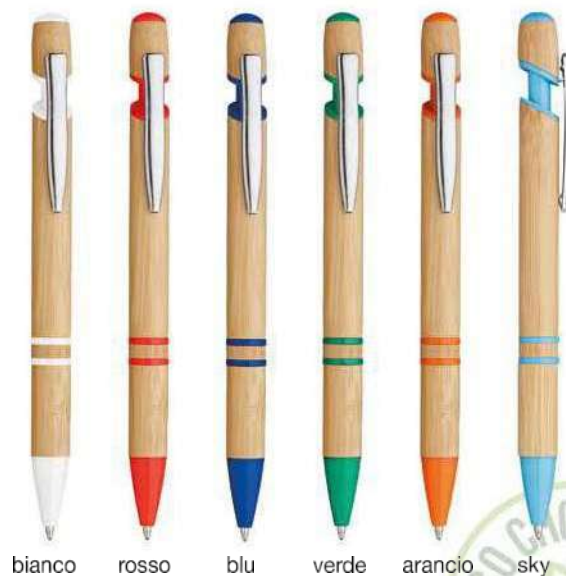

verde lime

rosso

bianco

arancio

blu

5078_Becka wood_ Penna Sfera

- cm 14,3
- Bamboo
- Clip in metallo
- 50/1000
- Refill nero jumbo

Su richiesta astuccio cartone **7071**

bianco

rosso

blu

verde

arancio

sky