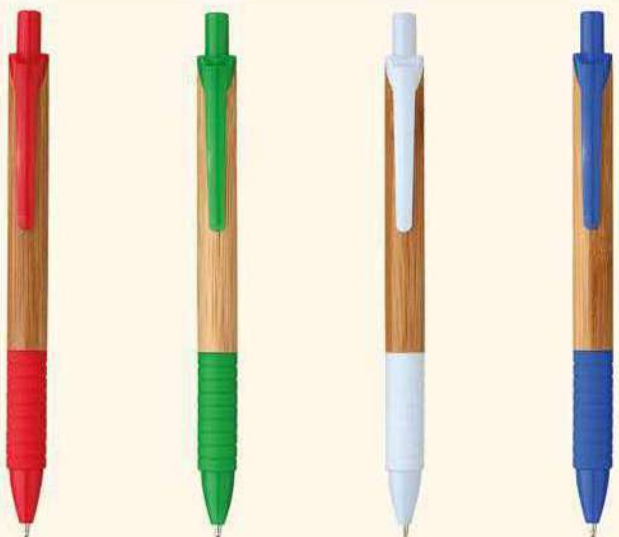

rosso

bianco

blu

5269_Totem Wood_ Penna Sfera

- cm 14,5
- Bamboo
- Clip in plastica
- 50/1000
- Refill nero

Su richiesta astuccio cartone **7071**

rosso

verde