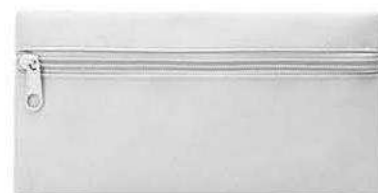

- ⓘ Cerniera in metallo in tinta
- 📏 22x11
- ♻️ Poliestere 600D e metallo
- 📦 20/400

arancio

nero

rosso

royal

bianco

verde

2285_Extil_Stilofofo