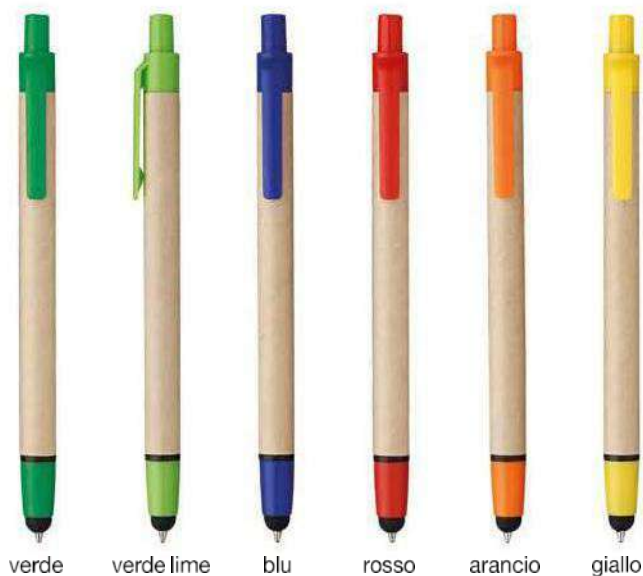

blu

verde

arancio

5072_Proly_ Penna Sfera

- cm 14
- Bamboo
- Clip in paglia di frumento
- 50/1000
- Refill nero

Su richiesta astuccio cartone **7071**

5014_Papel_ Penna Sfera

-  cm 14
-  Ecopaper
-  Clip in plastica
-  50/1000
-  Refill nero

Su richiesta astuccio cartone **7071**

verde verde lime blu rosso arancio giallo

5071_Papyro_ Penna Sfera ECO

-  cm 14
-  Ecopaper
-  Clip paglia di frumento
-  50/1000
-  Refill nero

Su richiesta astuccio cartone **7071**