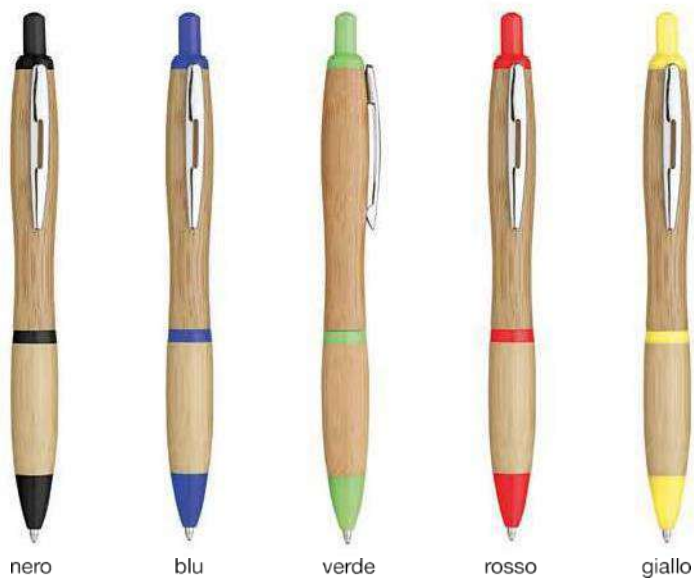

STRUMENTI DI SCRITTURA

5277_Rush Natural_ Penna Sfera

- cm 14
- Bamboo
- Clip in metallo
- 50/1000
- Refill nero

Su richiesta astuccio cartone **7071**