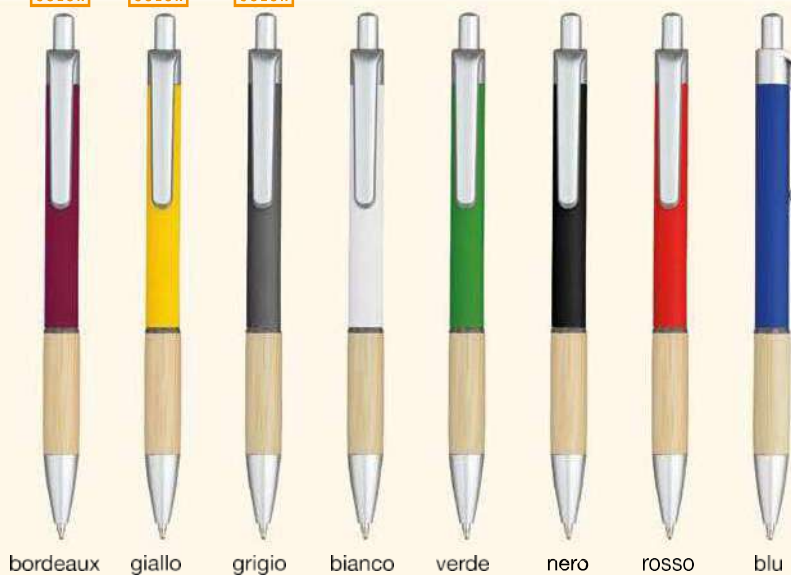

5628_Conny_ Penna Sfera ECO Touch

- cm 14,5
- Bamboo e Rubber
- Clip in alluminio
- 50/1000
- Refill nero

Su richiesta astuccio cartone **7071**

NEW
COLOR

NEW
COLOR

NEW
COLOR

5643_Vinny_ Penna Sfera ECO

- cm 14,5
- Bamboo e Rubber
- Clip in plastica
- 50/1000
- Refill nero

Su richiesta astuccio cartone **7071**

5601_Rilly_ Penna Sfera ECO

- cm 14
- Bamboo e Alluminio
- Clip in metallo
- 50/1000
- Refill nero

Su richiesta astuccio cartone **7071**