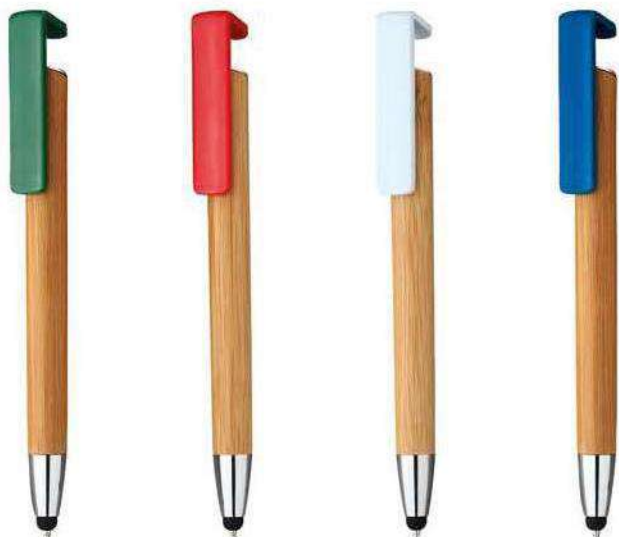

Su richiesta astuccio cartone **7071**

avana

sky

verde

rosso

arancio

STRUMENTI DI SCRITTURA

verde