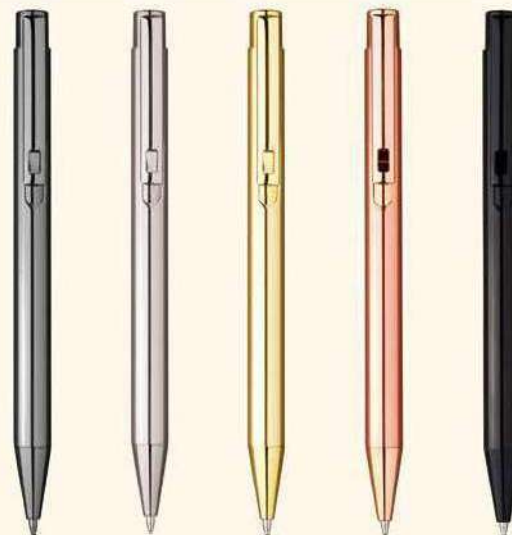

antracite   silver   oro   rame   nero