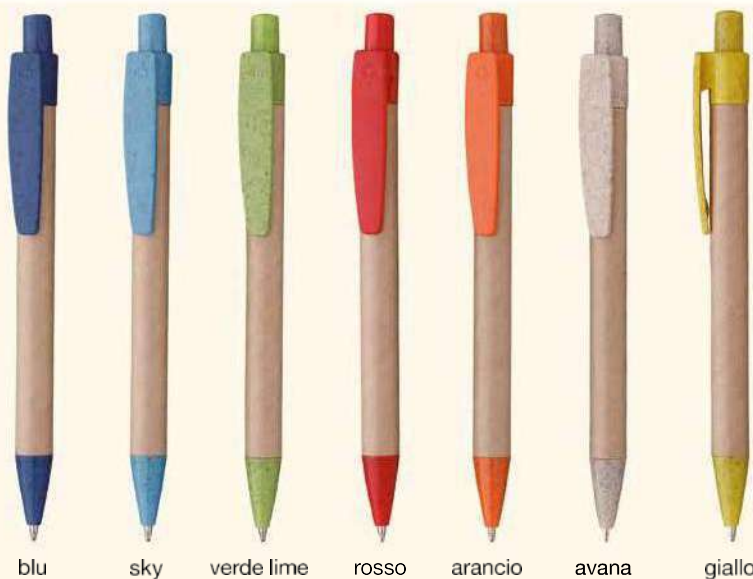

verde   verde lime   blu   rosso   arancio   giallo

5071_Papyro_ Penna Sfera ECO

- cm 14
- Ecopaper
- Clip paglia di frumento
- 50/1000
- Refill nero

Su richiesta astuccio cartone **7071**