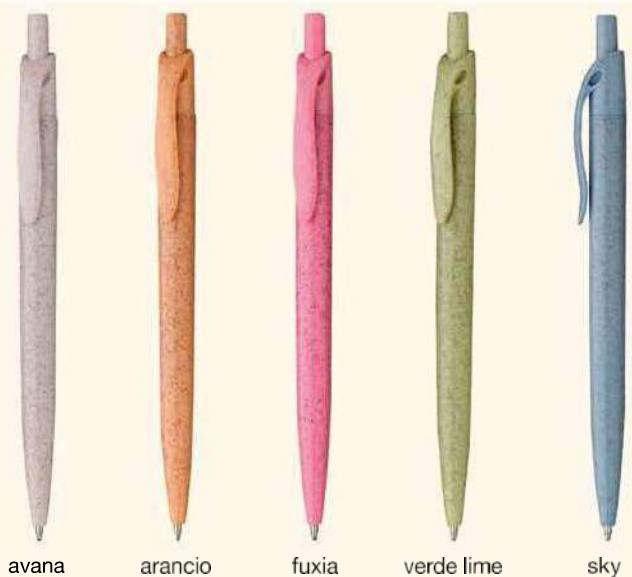

rosso

verde

sky

avana

giallo

5063_Laif_ Penna a scatto

- cm 14
- Paglia di frumento
- Clip paglia di frumento
- 50/1000
- Refill nero

Su richiesta astuccio cartone **7071**