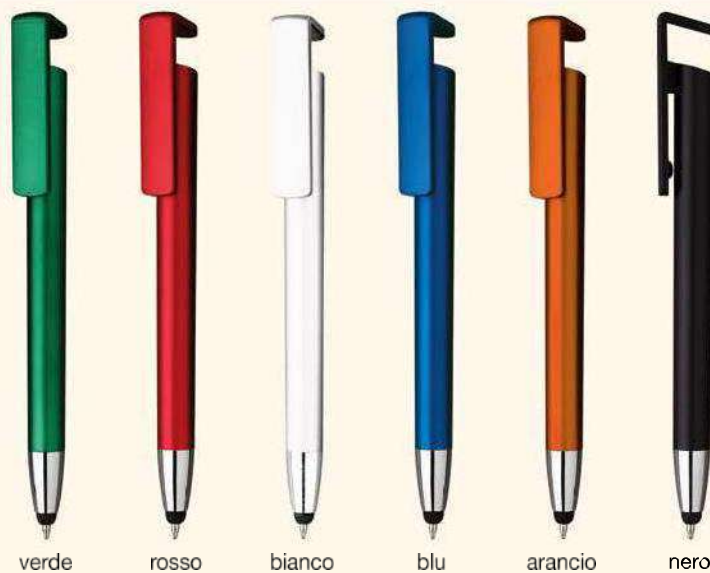

5105_Totem White Penna Sfera Touch

- Supporto per cellulare
- cm 14,5
- Plastica
- Clip in plastica
- 50/1000
- Refill nero

Su richiesta astuccio cartone **7071**

NEW COLOR