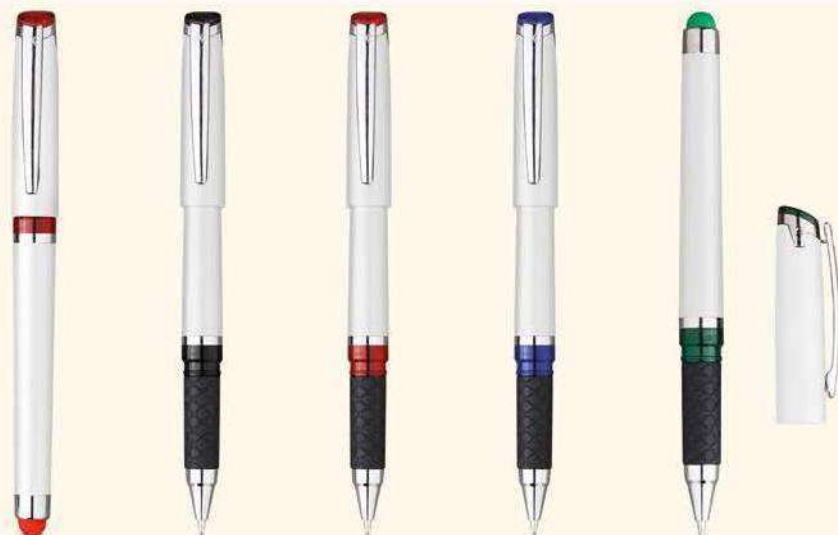

nero rosso blu verde

refill gel

**NEW
ITEM**

5217_Tonio_ Penna Sfera Touch

- cm 14
- Plastica
- Clip in plastica
- 50/1000
- Refill gel

Su richiesta astuccio cartone **7071**